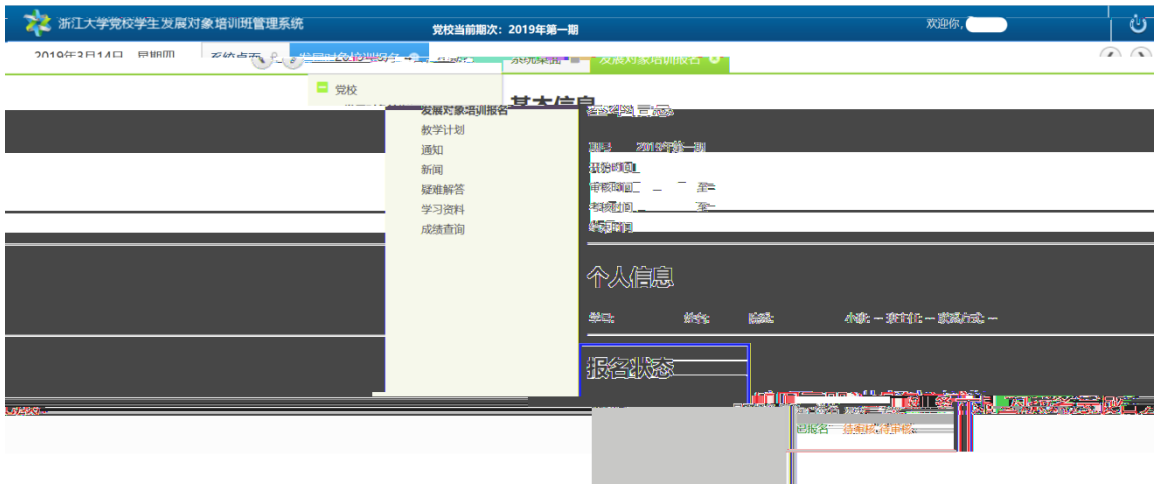

# 浙江大学党校学生发展对象培训班管理系统 学生操作指南

---

图 1 登陆界面

---

图 3 在线报名

图 4 报名成功