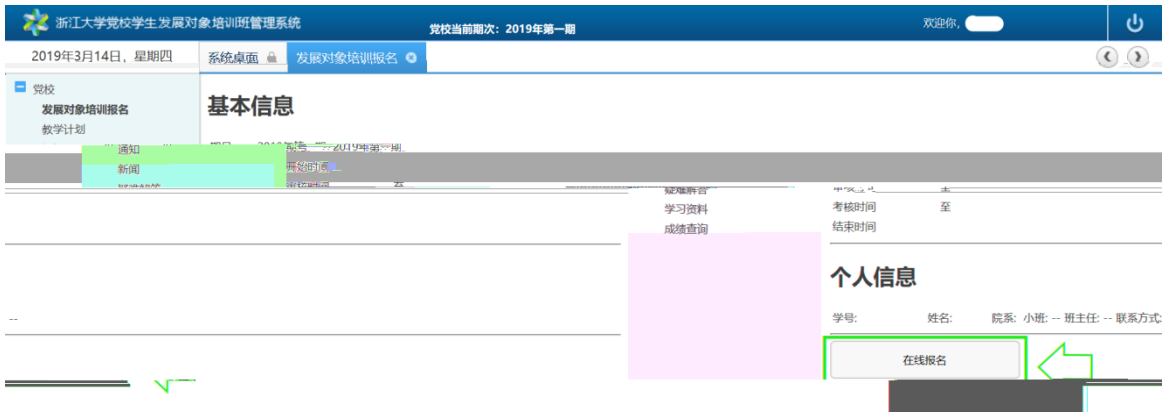

# 浙江大学党校学生发展对象培训班管理系统 学生操作指南

---

图 1 登陆界面

---

图 3 在线报名

图 4 报名成功