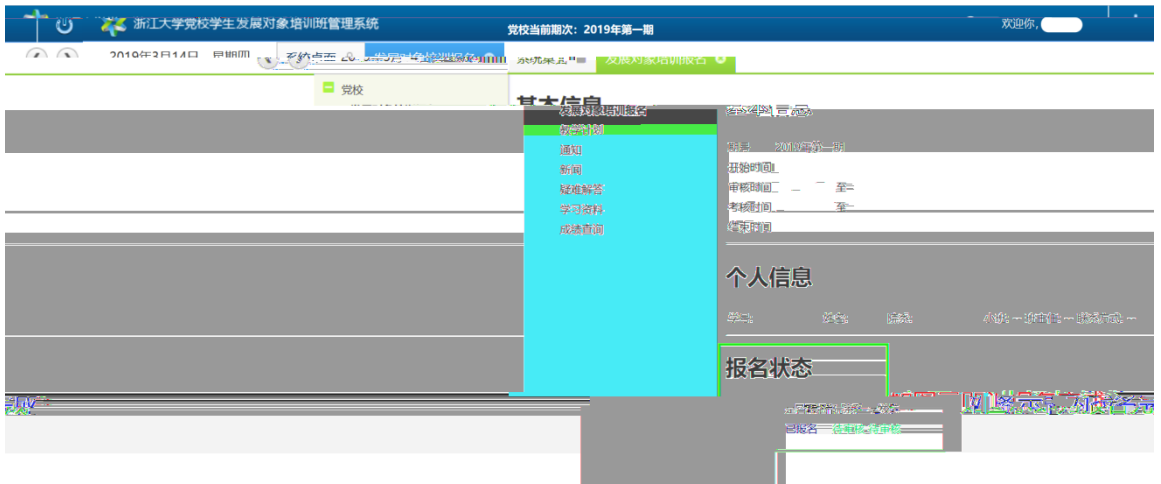

# 浙江大学党校学生发展对象培训班管理系统 学生操作指南

---

图 1 登陆界面

---

图 3 在线报名

图 4 报名成功