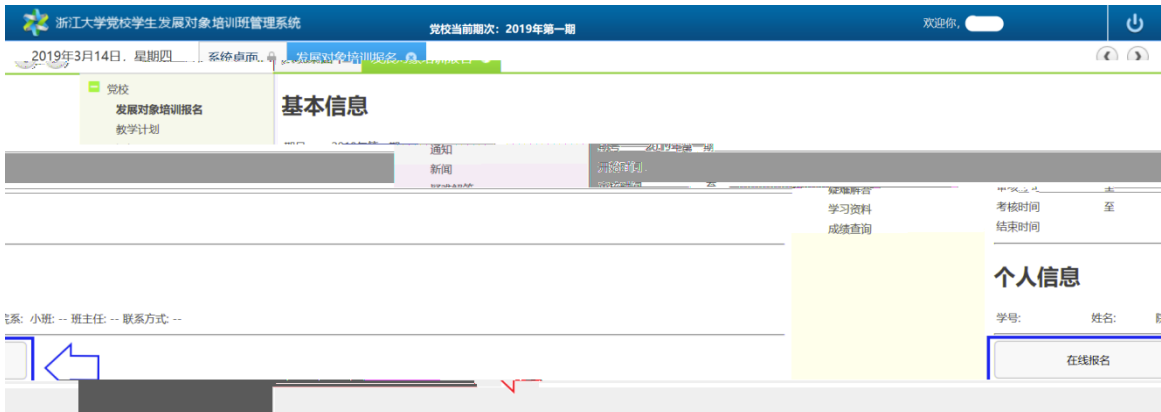

# 浙江大学党校学生发展对象培训班管理系统 学生操作指南

---

图 1 登陆界面

---

图 3 在线报名

图 4 报名成功