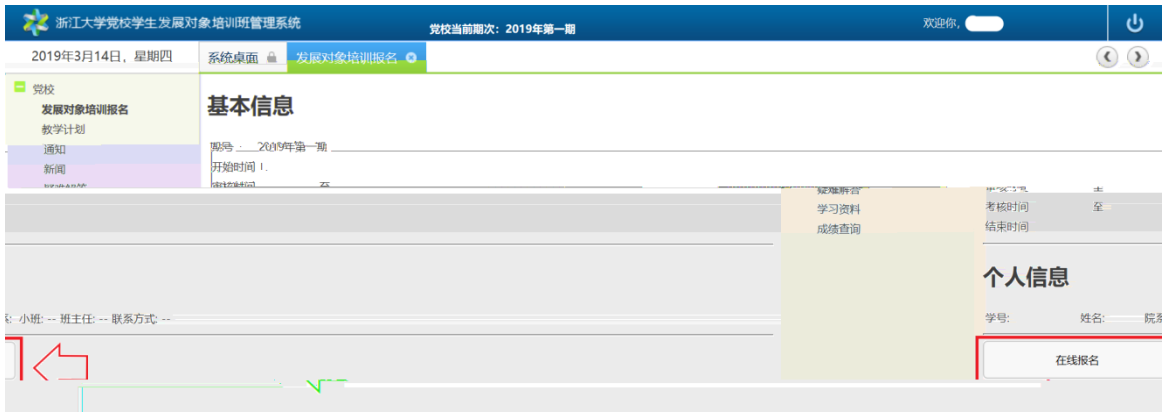

浙江大学党校学生发展对象培训班管理系统 学生操作指南

图 1 登陆界面

图 3 在线报名

图 4 报名成功