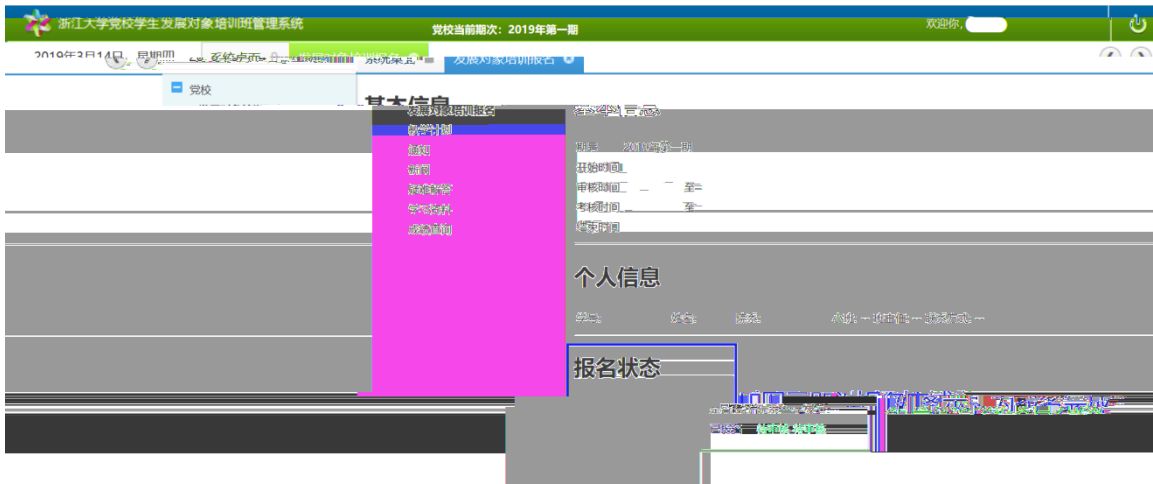

浙江大学党校学生发展对象培训班管理系统 学生操作指南

图 1 登陆界面

图 3 在线报名

图 4 报名成功