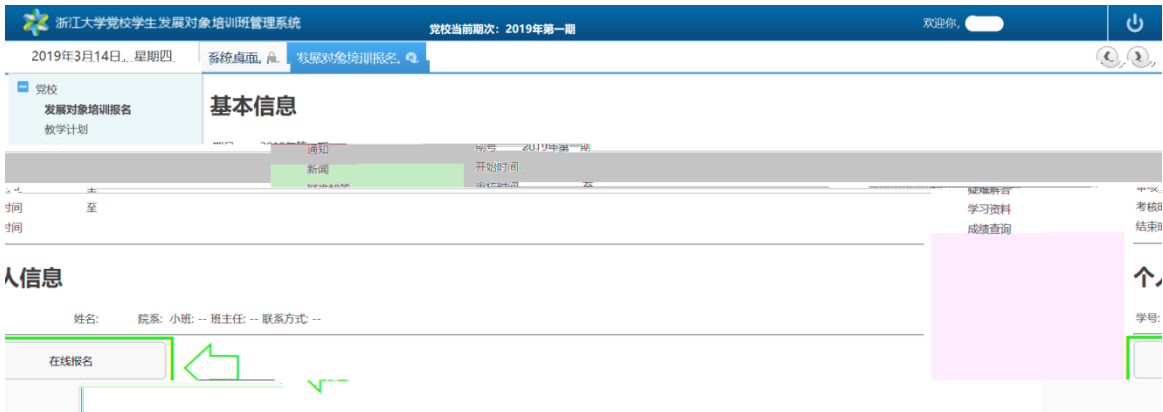

浙江大学党校学生发展对象培训班管理系统 学生操作指南

图 1 登陆界面

图 3 在线报名

图 4 报名成功