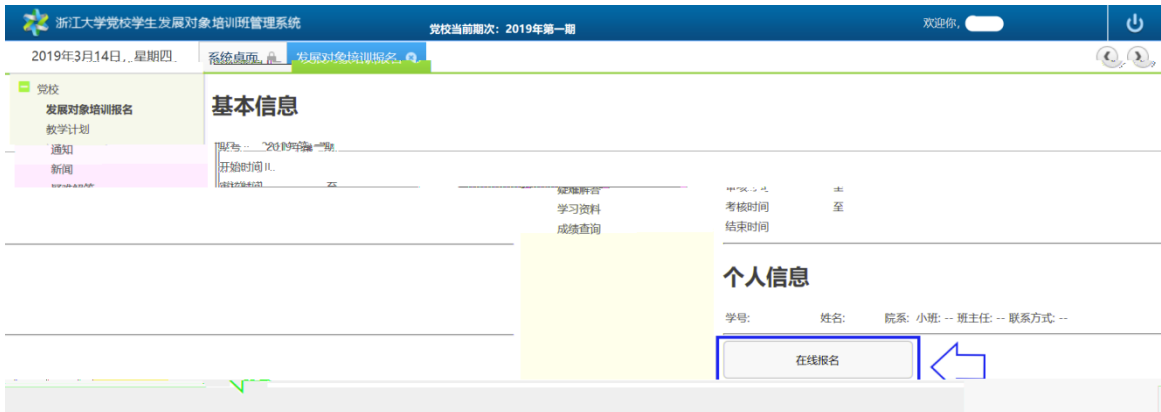

# 浙江大学党校学生发展对象培训班管理系统 学生操作指南

---

图 1 登陆界面

---

图 3 在线报名

图 4 报名成功